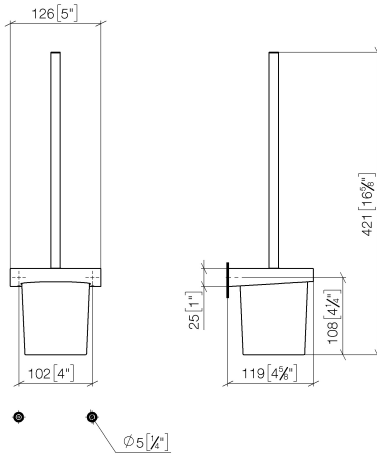

83 900 970

- verre en cristal
- tête de brosse noir mat
- largeur 126 mm
- hauteur 415 mm
- saillie 120 mm

S'adapte aux gammes suivantes : CL.1,  
LISSÉ, META

	Chrome	83 900 970-00
	Platine brossé	83 900 970-06
	Dark Chrome	83 900 970-19
	Or clair	83 900 970-26
	Or clair brossé	83 900 970-27
	Laiton brossé (Or 23cts)	83 900 970-28
	Noir mat	83 900 970-33
	Bronze brossé	83 900 970-42
	Champagne brossé (Or 22cts)	83 900 970-46
	Champagne (Or 22cts)	83 900 970-47
	Chrome brossé	83 900 970-93
	Dark Platinum brossé	83 900 970-99

83 900 970

mm [inches]

83 900 970

Les pièces pour les autres finitions peuvent être trouvées ici : Platine brossé

### Liste des pièces de rechange

N°	Article Numéro	Désignation	Fréquence de montage	Délai de livraison
1	90 20 97 507 00-00	poignée	1	10
2	90 18 50 601 00 90	brosse	1	2
3	90 90 04 008 00 82	verre	1	2
4	08 17 97 506-00	patte de fixation	1	10
5	90 31 11 030 00 90	tige	2	2
6	05 17 20 726 02 90	set de fixation	1	2
7	08 17 20 726 90	patte de fixation	2	2