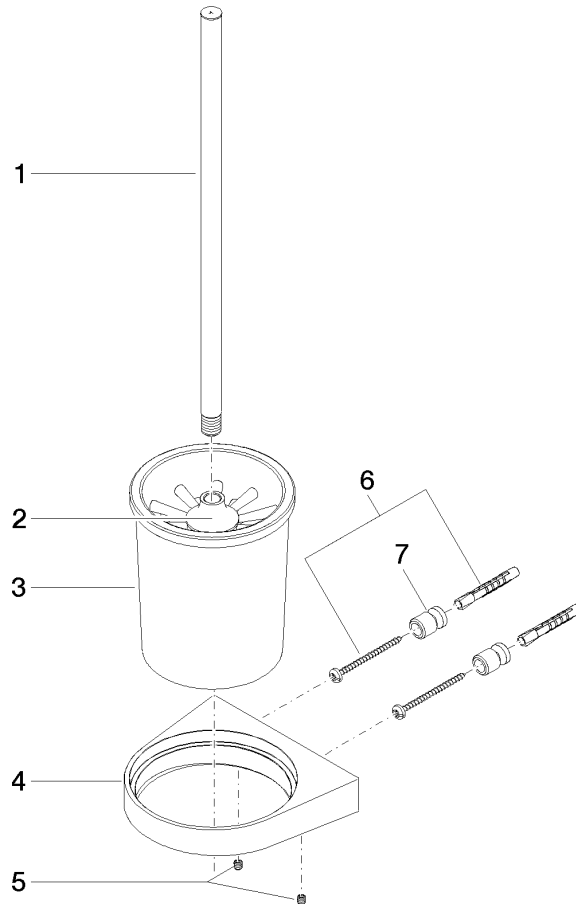

83 900 970

- verre en cristal
- tête de brosse noir mat
- largeur 126 mm
- hauteur 415 mm
- saillie 120 mm

S'adapte aux gammes suivantes : CL.1,  
LISSÉ, META

	Chrome	83 900 970-00
	Platine brossé	83 900 970-06
	Dark Chrome	83 900 970-19
	Or clair	83 900 970-26
	Or clair brossé	83 900 970-27
	Laiton brossé (Or 23cts)	83 900 970-28
	Noir mat	83 900 970-33
	Bronze brossé	83 900 970-42
	Champagne brossé (Or 22cts)	83 900 970-46
	Champagne (Or 22cts)	83 900 970-47
	Chrome brossé	83 900 970-93
	Dark Platinum brossé	83 900 970-99

83 900 970

mm [inches]

83 900 970

Les pièces pour les autres finitions peuvent être trouvées ici : Platine brossé

### Liste des pièces de rechange

N°	Article Numéro	Désignation	Fréquence de montage	Délai de livraison
1	90 20 97 507 00-00	poignée	1	10
2	90 18 50 601 00 90	brosse	1	2
3	90 90 04 008 00 82	verre	1	2
4	08 17 97 506-00	patte de fixation	1	10
5	90 31 11 030 00 90	tige	2	2
6	05 17 20 726 02 90	set de fixation	1	2
7	08 17 20 726 90	patte de fixation	2	2